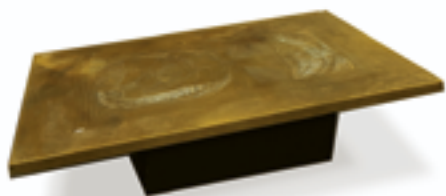

Lot 322

Table basse de salon
en laiton dégagé à l'acide
signée Christian Krekels 1977
130 x 80cm

_____ 3 000 / 4 000 €