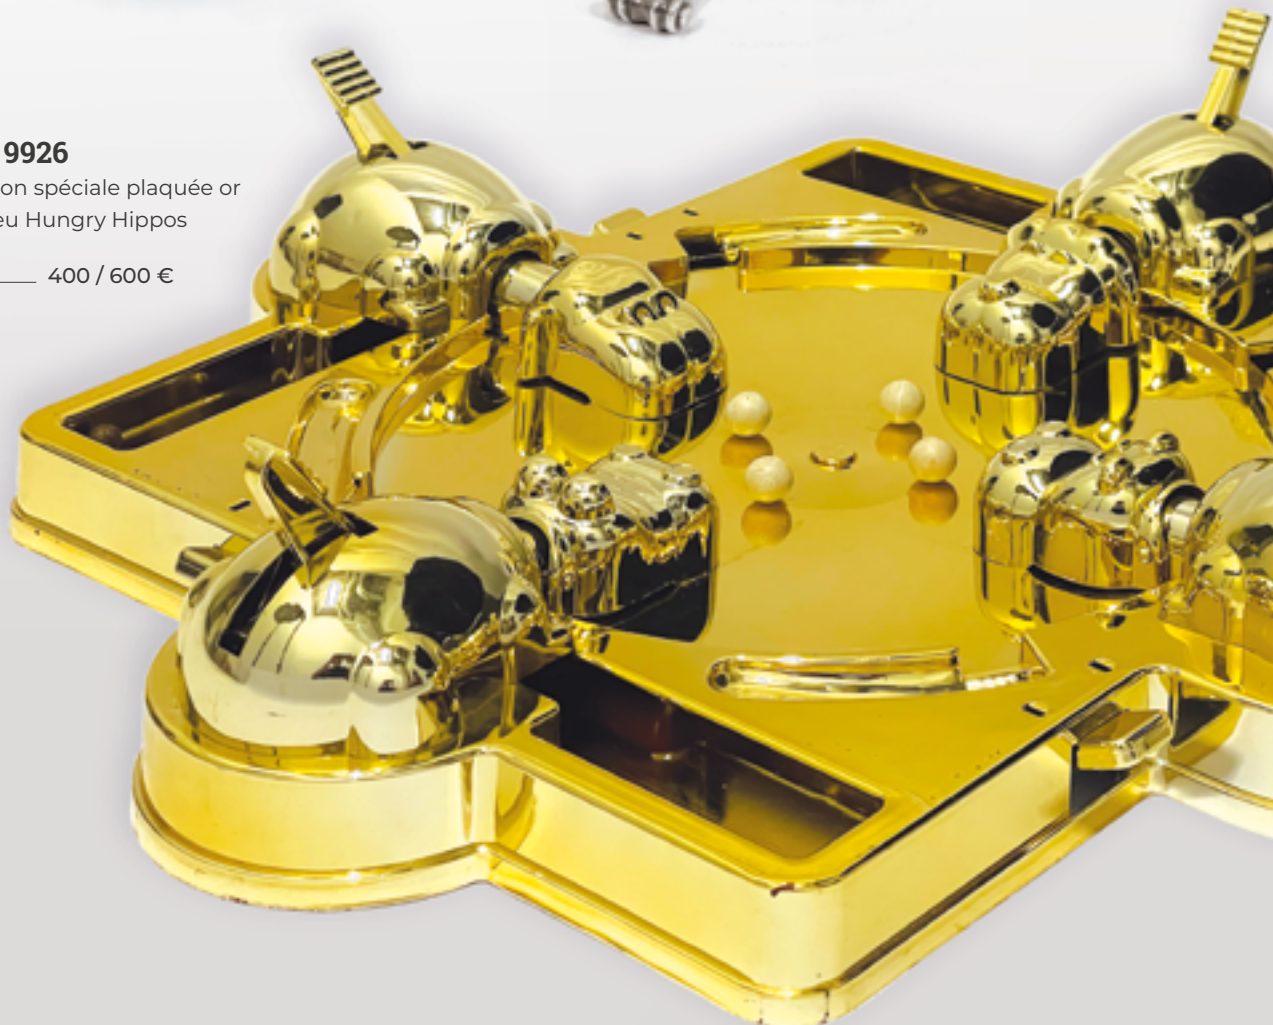

Lot 9926

Edition spéciale plaquée or
du jeu Hungry Hippos

400 / 600 €